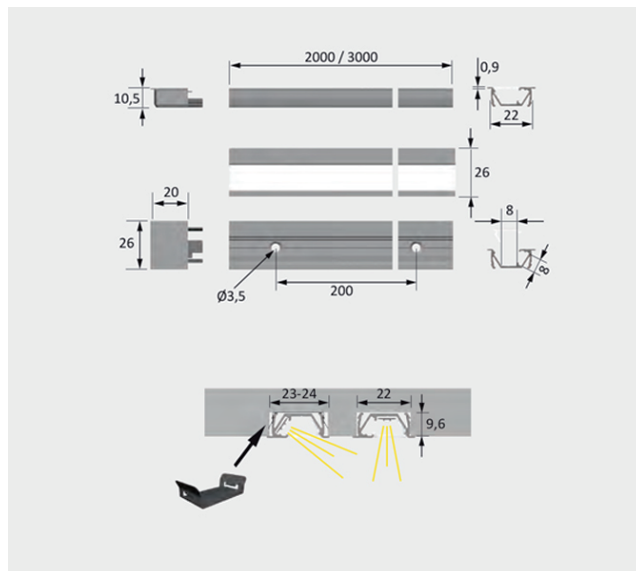

REFERENCIAS

- -2000 mm: 5587601 (aluminio/opalino), 5587605 (negro/opalino), 5587607 (negro/negro).
- -2000 mm (juego de 10 piezas): 5587611 (aluminio/opalino), 5587615 (negro/opalino), 5587617 (negro/negro).
- -3000 mm: 5587602 (aluminio/opalino), 5587606 (negro/opalino), 5587608 (negro/negro).
- -3000 mm (juego de 10 piezas): 5587612 (aluminio/opalino), 5587616 (negro/opalino), 5587619 (negro/negro).
- -Tapa de extremo (juego de 2 piezas) lacada: 2555601 (aluminio/opalino), 2555605 (negro/opalino), 2555605 (negro/negro).
- -Resortes (juego de 2 piezas): 2560701 (aluminio/opalino), 2660701 (negro/opalino), 2560701 (negro/negro).
- -Pieza de muestra de perfil 300 mm: 5001501 (aluminio/opalino), 5001601 (negro/opalino), 5001601 (negro/negro).
- -Pieza de muestra de cubierta 300 mm: 5001701 (aluminio/opalino), 5001701 (negro/opalino), 5001901 (negro/negro).
- -Paño de limpieza (isopropanol): 3650201 (aluminio/opalino), 3650201 (negro/opalino), 3650201 (negro/negro).

Características

Aplicación: Iluminación interior de armarios, nichos de cocina.
Combinación recomendada: Versa 60, Versa 90, Versa 120 (solo 12 voltios).
Cubierta: Clara u opalina.

IMÁGENES