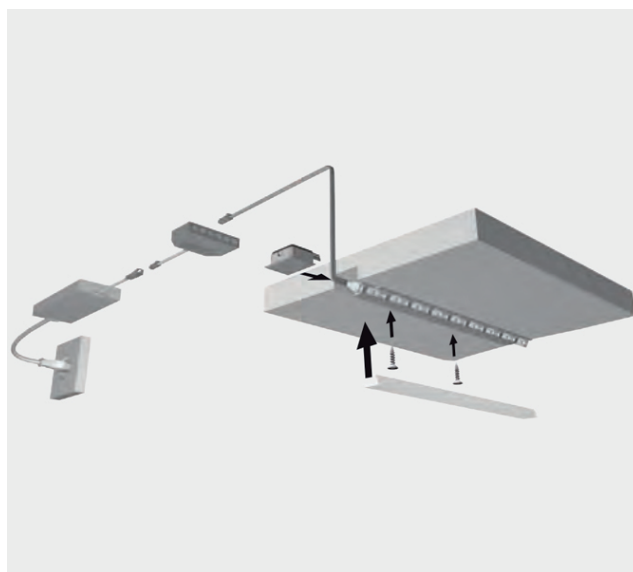

REFERENCIAS

- -2000 mm: 5587601 (aluminio/opalino), 5587605 (negro/opalino), 5587607 (negro/negro).
- -2000 mm (juego de 10 piezas): 5587611 (aluminio/opalino), 5587615 (negro/opalino), 5587617 (negro/negro).
- -3000 mm: 5587602 (aluminio/opalino), 5587606 (negro/opalino), 5587608 (negro/negro).
- -3000 mm (juego de 10 piezas): 5587612 (aluminio/opalino), 5587616 (negro/opalino), 5587619 (negro/negro).
- -Tapa de extremo (juego de 2 piezas) lacada: 2555601 (aluminio/opalino), 2555605 (negro/opalino), 2555605 (negro/negro).
- -Resortes (juego de 2 piezas): 2560701 (aluminio/opalino), 2660701 (negro/opalino), 2560701 (negro/negro).
- -Pieza de muestra de perfil 300 mm: 5001501 (aluminio/opalino), 5001601 (negro/opalino), 5001601 (negro/negro).
- -Pieza de muestra de cubierta 300 mm: 5001701 (aluminio/opalino), 5001701 (negro/opalino), 5001901 (negro/negro).
- -Paño de limpieza (isopropanol): 3650201 (aluminio/opalino), 3650201 (negro/opalino), 3650201 (negro/negro).

Características

Aplicación: Iluminación interior de armarios, nichos de cocina.
Combinación recomendada: Versa 60, Versa 90, Versa 120 (solo 12 voltios).
Cubierta: Clara u opalina.

IMÁGENES